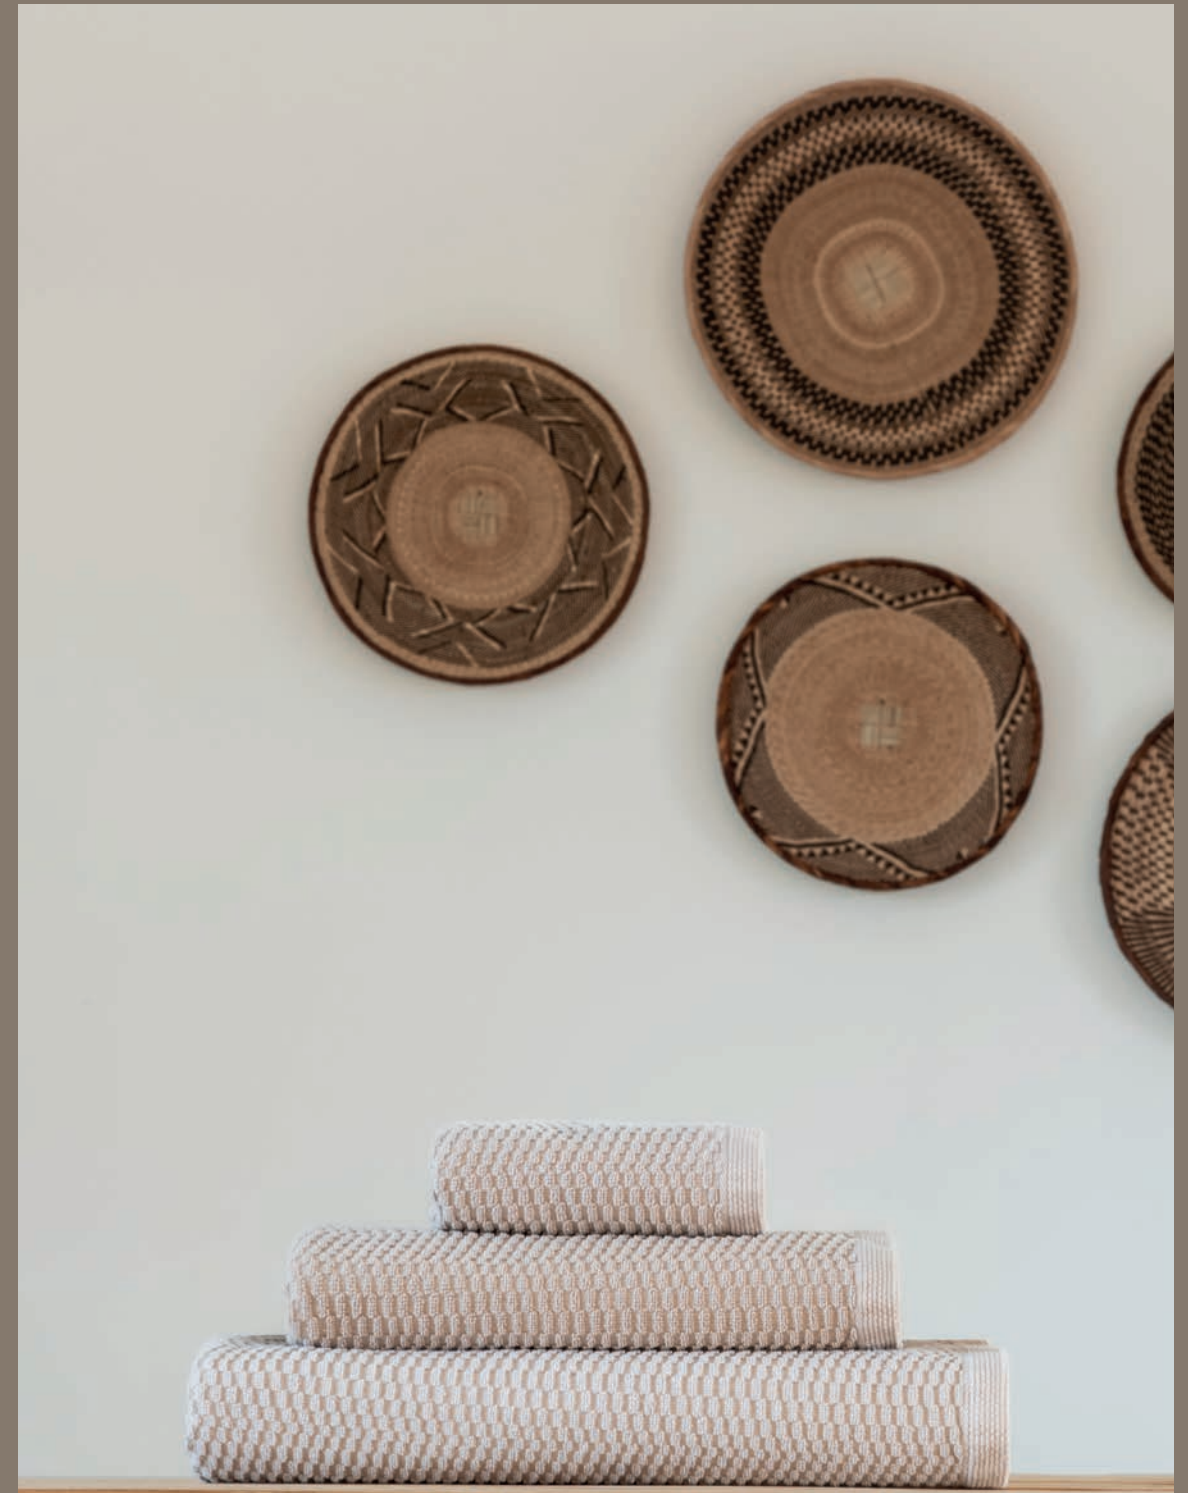

Sorema Bath Fashion ist eine Marke des in Portugal ansässigen und produzierenden Unternehmens Sorema: Ein Familienunternehmen in der dritten Generation, das stolz auf seine Qualität und Liebe zum Detail ist. Unsere Reise begann vor mehr als 46 Jahren und seither sind wir an Erfahrung, Know-how und Tradition gewachsen. Ein engagiertes Team von Experten arbeitet jeden Tag an der Entwicklung von Kollektionen, die nicht nur modisch, sondern auch bequem, weich und nachhaltig sind.

A Sorema Bath Fashion é uma marca própria fabricada pela empresa portuguesa Sorema - uma empresa familiar de três gerações que se orgulha da qualidade e da sua atenção aos detalhes. A nossa jornada começou há mais de 46 anos e, desde então, crescemos em experiência, conhecimento e tradição. Uma equipa de especialistas dedicada e cheia de conhecimentos, trabalha todos os dias para desenvolver uma coleção moderna, confortável, suave e sustentável.