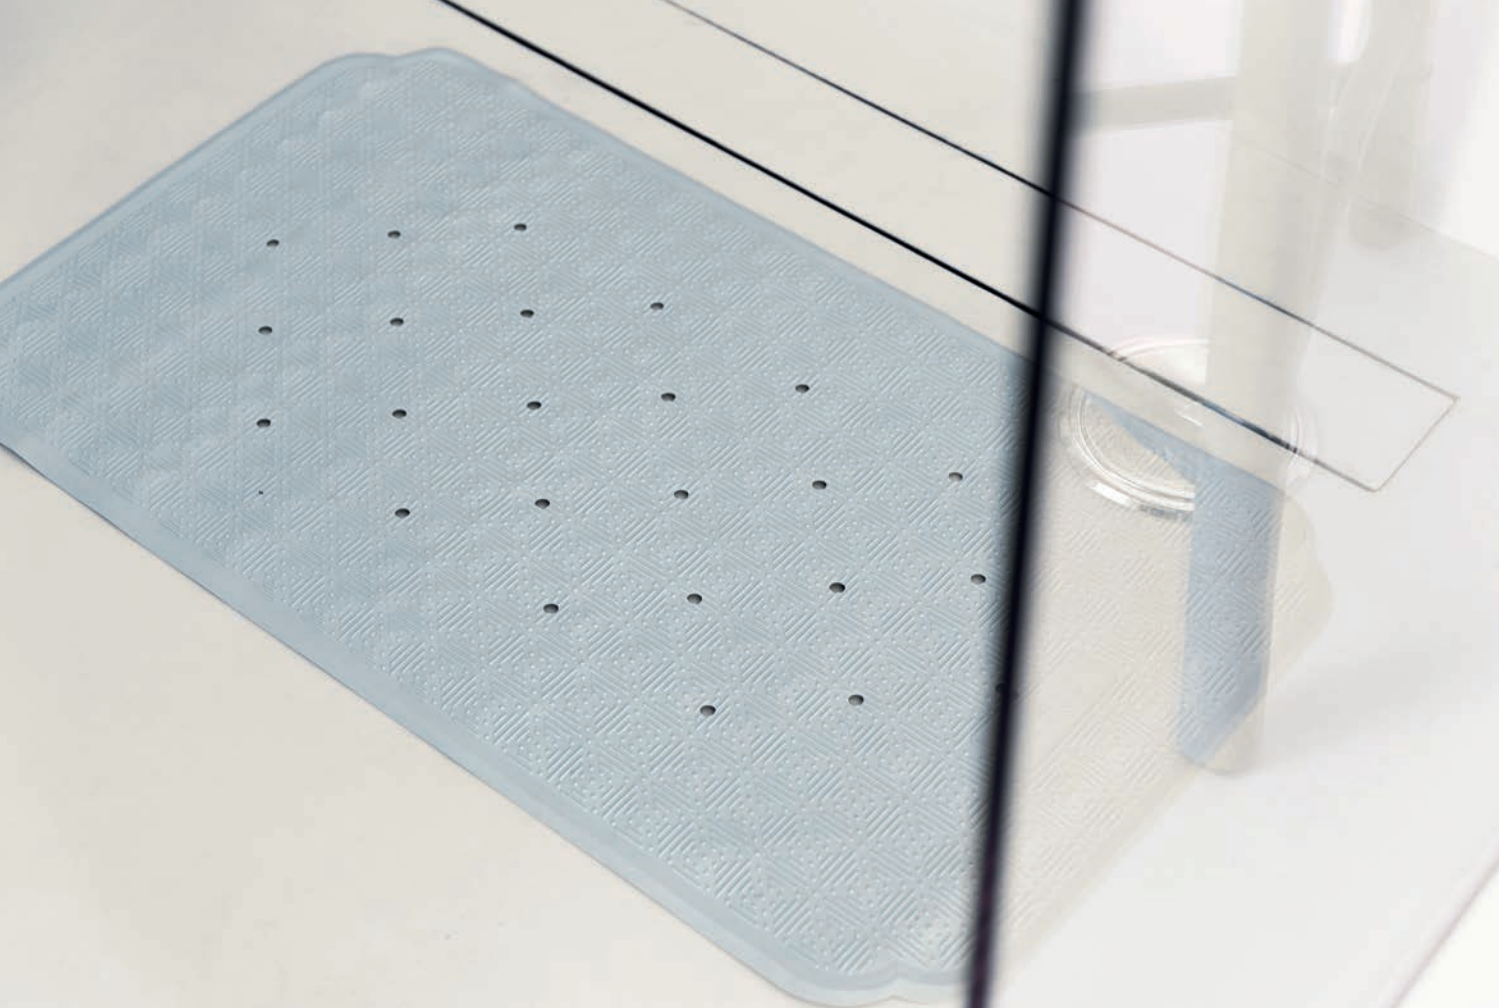

SILVER 22270

SAVANNAH 00014

WHITE 00001

**CAIRO**

100% Natural Rubber  
 100% Goma Natural  
 100% Caoutchouc Naturel  
 100% Naturkautschuk  
 100% Borracha Natural

40x70 cm 130 37 71 ...  
 53x53 cm 130 37 82 ...